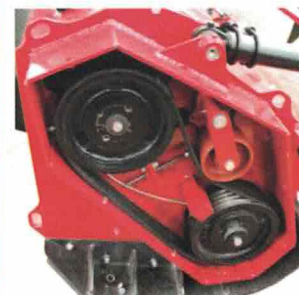

СМЕННЫЕ ПЛАСТИНЫ С КОНТУРНЫМИ РЕЗЦАМИ ЗАЩИЩАЮТ КОРПУС ОТ ИЗНОСА.

КОНТУРНЫЕ РЕЗЦЫ С ТВЕРДОСПЛАВНЫМИ НАПАЙКАМИ.

ИЗМЕНЕНИЕ УГЛА НАКЛОНА МУЛЬЧЕРА ПРЯМО ИЗ КАБИНЫ.

АВТОМАТИЧЕСКИЙ НАТЯЖИТЕЛЬ СНИЖАЕТ ИЗНОС РЕМНЕЙ.